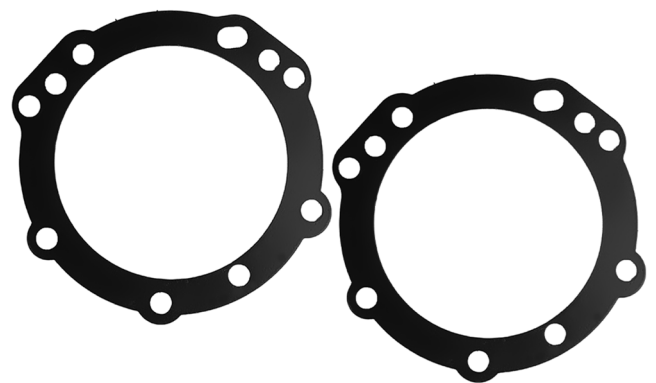

AKSESORIS

Komponen pendukung yang digunakan untuk membantu instalasi lampu kendaraan agar terpasang dengan presisi, aman, serta menghasilkan pencahayaan optimal dan tampilan yang lebih premium.

DEMON EYES

DEMON EYES RGB

2 IN 1 DEMON EYES RGB

2 IN 1 DEMON EYES WRGB

DRL FLEXIBLE SOFT LIGHT 30 CM

DRL FLEXIBLE SOFT LIGHT 60 CM

AKSESORIS

Komponen pendukung yang digunakan untuk membantu instalasi lampu kendaraan agar terpasang dengan presisi, aman, serta menghasilkan pencahayaan optimal dan tampilan yang lebih premium.

DRL FLEXIBLE SOFT LIFHT WRGB 30 CM

DRL FLEXIBLE SOFT LIFHT WRGB 60 CM

BRACKET FOGLEAMP 3.0' TYT

BRACKET FOGLEAMP 3.0' HND

BRACKET FOGLEAMP 2.0' HND

ADAPTOR FOGLEAMP UNIVERSAL

AKSESORIS

Komponen pendukung yang digunakan untuk membantu instalasi lampu kendaraan agar terpasang dengan presisi, aman, serta menghasilkan pencahayaan optimal dan tampilan yang lebih premium.

CENTRIC RING 2.5' TO 3.0'