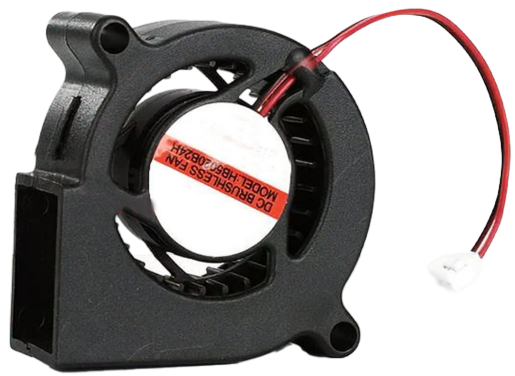

AKSESORIS

Komponen pendukung yang digunakan untuk membantu instalasi lampu kendaraan agar terpasang dengan presisi, aman, serta menghasilkan pencahayaan optimal dan tampilan yang lebih premium.

DEMON EYES

DEMON EYES RGB

2 IN 1 DEMON EYES RGB

2 IN 1 DEMON EYES WRGB

DRL FLEXIBLE SOFT LIGHT 30 CM

DRL FLEXIBLE SOFT LIGHT 60 CM

AKSESORIS

Komponen pendukung yang digunakan untuk membantu instalasi lampu kendaraan agar terpasang dengan presisi, aman, serta menghasilkan pencahayaan optimal dan tampilan yang lebih premium.

DRL FLEXIBLE SOFT LIFHT WRGB 30 CM

DRL FLEXIBLE SOFT LIFHT WRGB 60 CM

BRACKET FOGLEAMP 3.0' TYT

BRACKET FOGLEAMP 3.0' HND

BRACKET FOGLEAMP 2.0' HND

ADAPTOR FOGLEAMP UNIVERSAL

AKSESORIS

Komponen pendukung yang digunakan untuk membantu instalasi lampu kendaraan agar terpasang dengan presisi, aman, serta menghasilkan pencahayaan optimal dan tampilan yang lebih premium.

BRACKET LUBANG 25/50MM

RESISTOR SEIN 6 OHM/50 W

LEM BUTYL MIKA HEADLAMP

LEM EPOXY AB

COVER LUBANG HEADLAMP

KIPAS RETROFIT

AKSESORIS

Komponen pendukung yang digunakan untuk membantu instalasi lampu kendaraan agar terpasang dengan presisi, aman, serta menghasilkan pencahayaan optimal dan tampilan yang lebih premium.