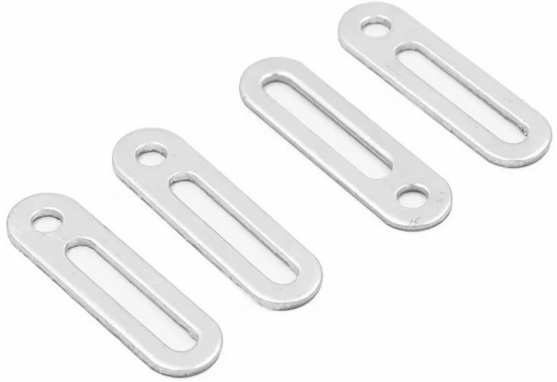

DEMON EYES RGB

2 IN 1 DEMON EYES RGB

2 IN 1 DEMON EYES WRGB

DRL FLEXIBLE SOFT LIGHT 30 CM

DRL FLEXIBLE SOFT LIGHT 60 CM

AKSESORIS

Komponen pendukung yang digunakan untuk membantu instalasi lampu kendaraan agar terpasang dengan presisi, aman, serta menghasilkan pencahayaan optimal dan tampilan yang lebih premium.

DRL FLEXIBLE SOFT LIFHT WRGB 30 CM

DRL FLEXIBLE SOFT LIFHT WRGB 60 CM

BRACKET FOGLEAMP 3.0' TYT

BRACKET FOGLEAMP 3.0' HND

BRACKET FOGLEAMP 2.0' HND

ADAPTOR FOGLEAMP UNIVERSAL

AKSESORIS

Komponen pendukung yang digunakan untuk membantu instalasi lampu kendaraan agar terpasang dengan presisi, aman, serta menghasilkan pencahayaan optimal dan tampilan yang lebih premium.

BRACKET LUBANG 25/50MM

RESISTOR SEIN 6 OHM/50 W

LEM BUTYL MIKA HEADLAMP

LEM EPOXY AB

COVER LUBANG HEADLAMP

KIPAS RETROFIT

AKSESORIS

Komponen pendukung yang digunakan untuk membantu instalasi lampu kendaraan agar terpasang dengan presisi, aman, serta menghasilkan pencahayaan optimal dan tampilan yang lebih premium.

CENTRIC RING 2.5' TO 3.0'