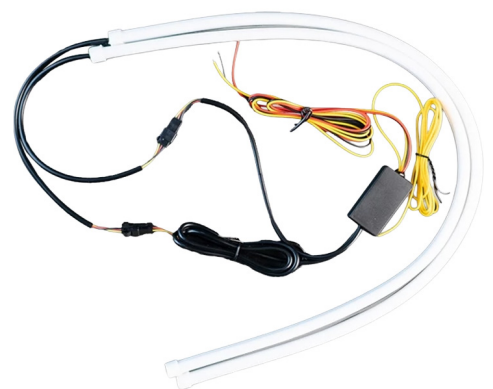

AKSESORIS

Komponen pendukung yang digunakan untuk membantu instalasi lampu kendaraan agar terpasang dengan presisi, aman, serta menghasilkan pencahayaan optimal dan tampilan yang lebih premium.

DEMON EYES

DEMON EYES RGB

2 IN 1 DEMON EYES RGB

2 IN 1 DEMON EYES WRGB

DRL FLEXIBLE SOFT LIGHT 30 CM

DRL FLEXIBLE SOFT LIGHT 60 CM

AKSESORIS

Komponen pendukung yang digunakan untuk membantu instalasi lampu kendaraan agar terpasang dengan presisi, aman, serta menghasilkan pencahayaan optimal dan tampilan yang lebih premium.

DRL FLEXIBLE SOFT LIFHT WRGB 30 CM

DRL FLEXIBLE SOFT LIFHT WRGB 60 CM

BRACKET FOGLEAMP 3.0' TYT

BRACKET FOGLEAMP 3.0' HND

BRACKET FOGLEAMP 2.0' HND

ADAPTOR FOGLEAMP UNIVERSAL

AKSESORIS

Komponen pendukung yang digunakan untuk membantu instalasi lampu kendaraan agar terpasang dengan presisi, aman, serta menghasilkan pencahayaan optimal dan tampilan yang lebih premium.

BRACKET LUBANG 25/50MM

RESISTOR SEIN 6 OHM/50 W

LEM BUTYL MIKA HEADLAMP

LEM EPOXY AB

COVER LUBANG HEADLAMP

KIPAS RETROFIT

AKSESORIS

Komponen pendukung yang digunakan untuk membantu instalasi lampu kendaraan agar terpasang dengan presisi, aman, serta menghasilkan pencahayaan optimal dan tampilan yang lebih premium.