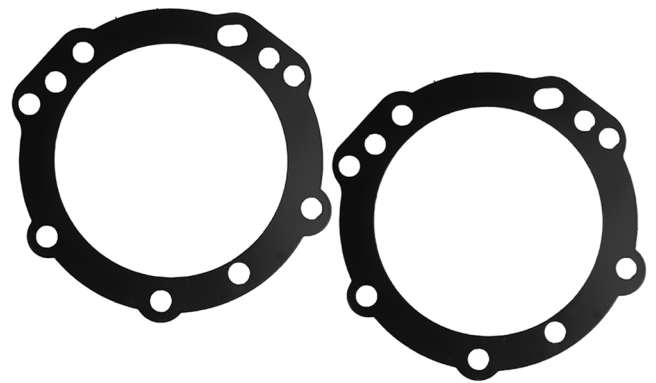

ADAPTOR FOGLEAMP UNIVERSAL