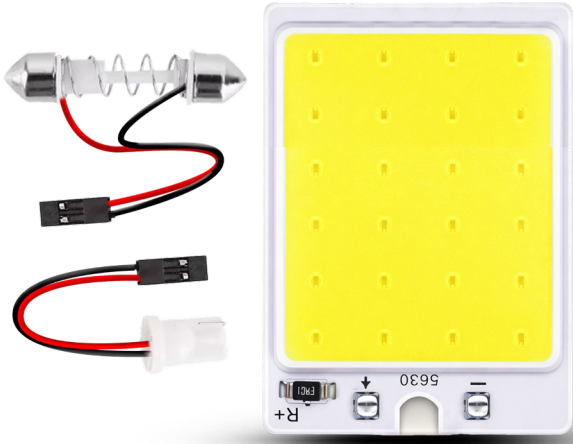

FSTP BOARD 24 COB

Volt	DC 12V	Length	31 mm - 41 mm / T10
Power	4W	Body	Alluminium
Ampere	0.3A	CANbus	No
Chip	COB-2535	Function	Interior Light