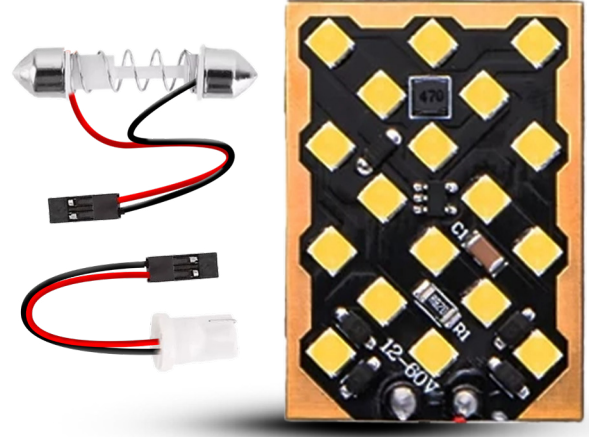

FSTP BOARD 18 SMD-3030 HV

Volt	DC 12-60V	Length	31 mm - 41 mm / T10
Power	3W	Body	Alluminium
Ampere	0.25A	CANbus	Yes
Chip	SMD-3030	Function	Interior Light