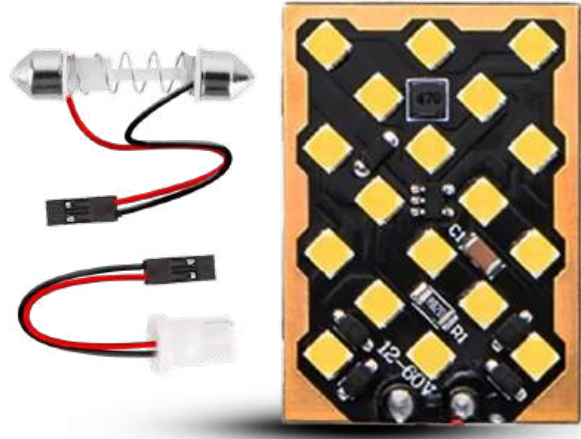

FSTP BOARD 18 SMD-3030 HV

Volt	DC 12-60V	Length	31 mm - 41 mm / T10
Power	3W	Body	Alluminium
Ampere	0.25A	CANbus	Yes
Chip	SMD-3030	Function	Interior Light