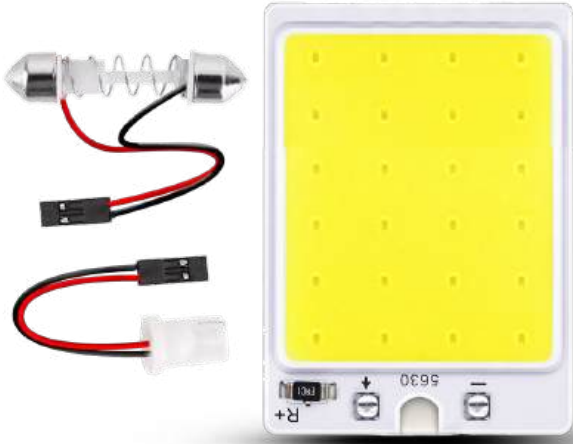

FSTP BOARD 24 COB

Volt	DC 12V	Length	31 mm - 41 mm / T10
Power	4W	Body	Alluminium
Ampere	0.3A	CANbus	No
Chip	COB-2535	Function	Interior Light