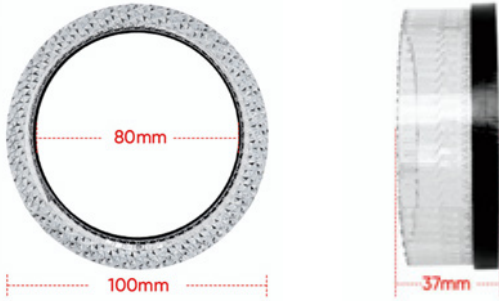

5D ACRYLIC CAR SHROUD

Shroud 5D berbahan acrylic yang berfungsi mempercantik tampilan headlamp. Memberikan efek visual lebih modern dan membuat lampu terlihat lebih rapi serta premium. Tersedia dalam ukuran 2'5 Inch dan 3'0 Inch

15-O-30-WRGB APP