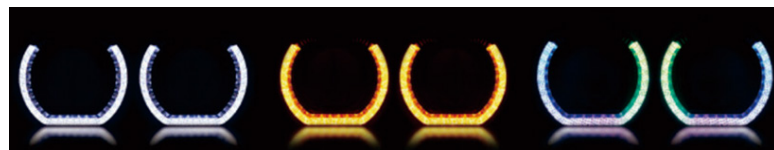

19-U-30-WRGB APP