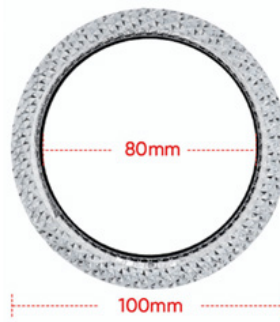

MTC-15-0-30-W