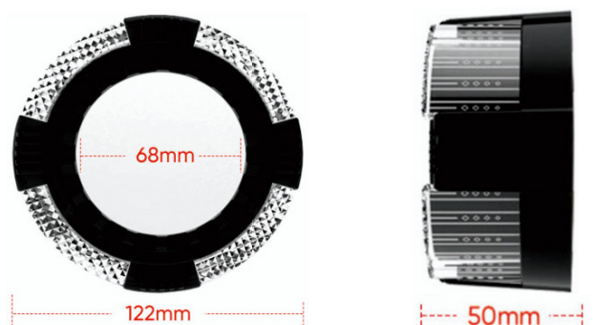

19-O-30-WRGB APP