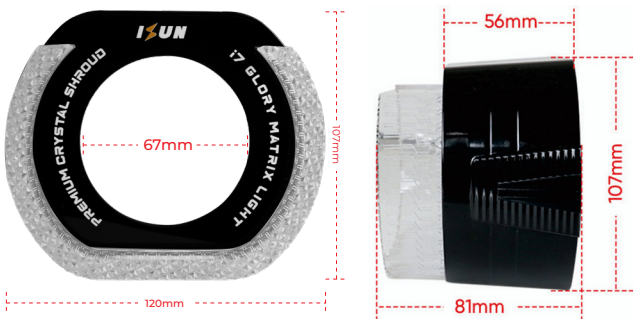

17-U-30-WRGB APP