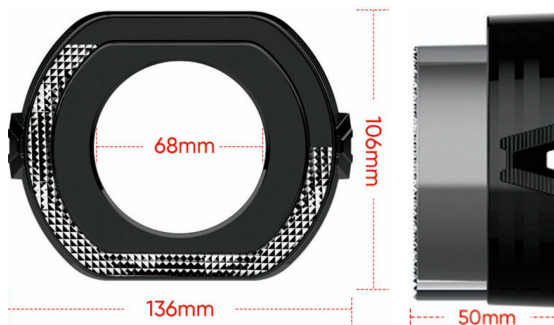

19-L-30-WRGB APP