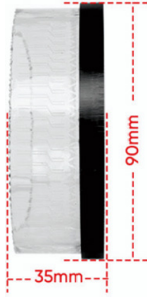

5D ACRYLIC SHROUD

Shroud 5D berbahan acrylic yang berfungsi mempercantik tampilan headlamp. Memberikan efek visual lebih modern dan membuat lampu terlihat lebih rapi serta premium. Tersedia dalam ukuran 2'5 Inch dan 3'0 Inch

MTC-18-0-25-WRGB APP