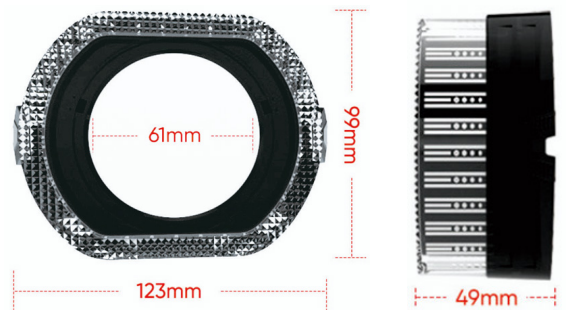

# 5D ACRYLIC CAR SHROUD

Shroud 5D berbahan acrylic yang berfungsi mempercantik tampilan headlamp. Memberikan efek visual lebih modern dan membuat lampu terlihat lebih rapi serta premium. Tersedia dalam ukuran 2'5 Inch dan 3'0 Inch