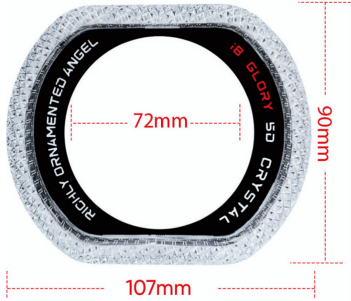

5D ACRYLIC SHROUD

Shroud 5D berbahan acrylic yang berfungsi mempercantik tampilan headlamp. Memberikan efek visual lebih modern dan membuat lampu terlihat lebih rapi serta premium. Tersedia dalam ukuran 2'5 Inch dan 3'0 Inch

MTC-18-0-25-WRGB APP