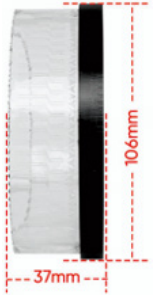

MTC-18-0-30-WRGB APP