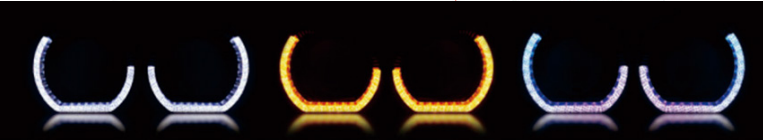

19-O-30-WRGB APP