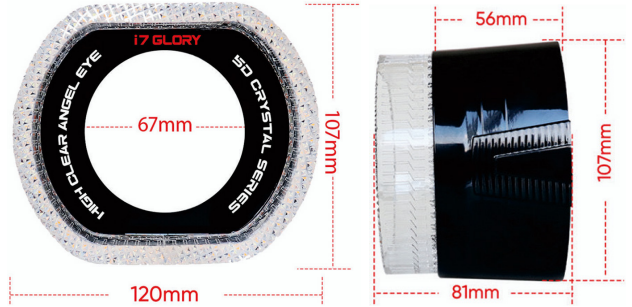

17-O-30-WRGB APP