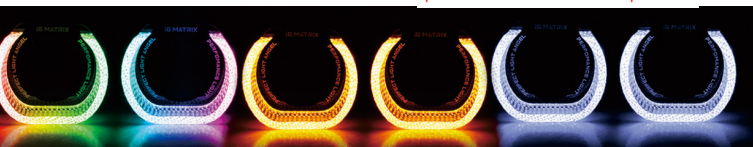

# 5D ACRYLIC CAR SHROUD

Shroud 5D berbahan acrylic yang berfungsi mempercantik tampilan headlamp. Memberikan efek visual lebih modern dan membuat lampu terlihat lebih rapi serta premium. Tersedia dalam ukuran 2'5 Inch dan 3'0 Inch

## 18-V-30-WRGB APP