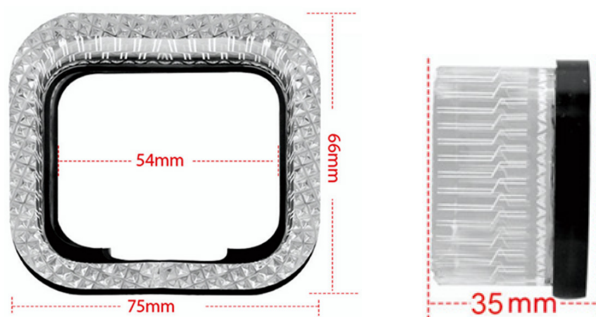

15-70S-WRGB APP