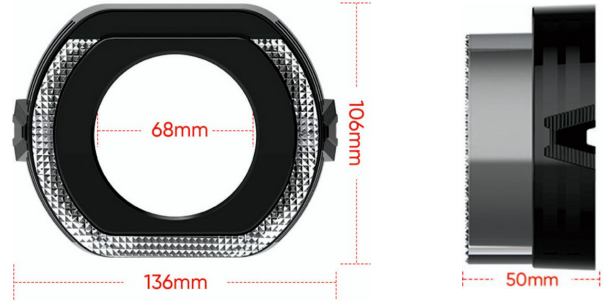

19-U-30-WRGB APP