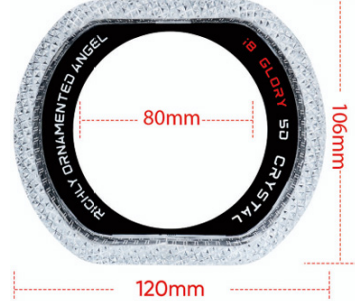

MTC-18-0-30-WRGB APP