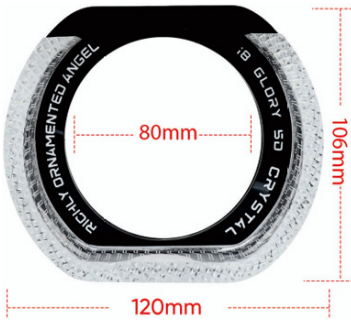

MTC-18-U-30-WRGB APP