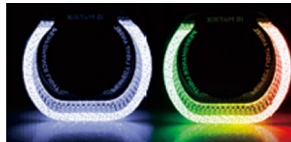

MTC-18-U-30-WRGB APP