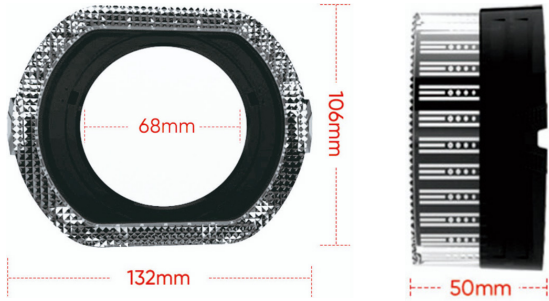

5D ACRYLIC CAR SHROUD

Shroud 5D berbahan acrylic yang berfungsi mempercantik tampilan headlamp. Memberikan efek visual lebih modern dan membuat lampu terlihat lebih rapi serta premium. Tersedia dalam ukuran 2'5 Inch dan 3'0 Inch

19-0-30-WRGB APP