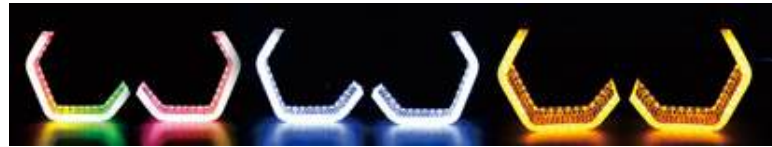

5D ACRYLIC CAR SHROUD

Shroud 5D berbahan acrylic yang berfungsi mempercantik tampilan headlamp. Memberikan efek visual lebih modern dan membuat lampu terlihat lebih rapi serta premium. Tersedia dalam ukuran 2'5 Inch dan 3'0 Inch

15-0-30-WRGB APP

18-V-25-WRGB APP

18-V-30-WRGB APP

17-0-30-WRGB APP

17-U-30-WRGB APP

19-0-25-WRGB APP

5D ACRYLIC CAR SHROUD

Shroud 5D berbahan acrylic yang berfungsi mempercantik tampilan headlamp. Memberikan efek visual lebih modern dan membuat lampu terlihat lebih rapi serta premium. Tersedia dalam ukuran 2'5 Inch dan 3'0 Inch

19-0-30-WRGB APP

19-U-30-WRGB APP

19-L-30-WRGB APP

1C-0-30-WRGB APP

15-70S-WRGB APP

5D ACRYLIC SHROUD

Shroud 5D berbahan acrylic yang berfungsi mempercantik tampilan headlamp. Memberikan efek visual lebih modern dan membuat lampu terlihat lebih rapi serta premium. Tersedia dalam ukuran 2'5 Inch dan 3'0 Inch