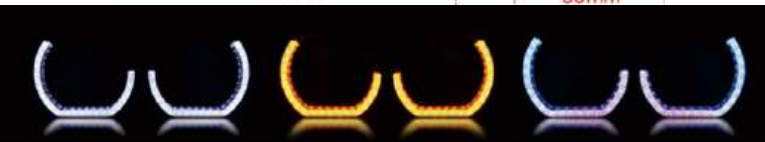

5D ACRYLIC CAR SHROUD

Shroud 5D berbahan acrylic yang berfungsi mempercantik tampilan headlamp. Memberikan efek visual lebih modern dan membuat lampu terlihat lebih rapi serta premium. Tersedia dalam ukuran 2'5 Inch dan 3'0 Inch

15-0-30-WRGB APP

18-V-25-WRGB APP

18-V-30-WRGB APP

17-0-30-WRGB APP

17-U-30-WRGB APP

19-0-25-WRGB APP

5D ACRYLIC CAR SHROUD

Shroud 5D berbahan acrylic yang berfungsi mempercantik tampilan headlamp. Memberikan efek visual lebih modern dan membuat lampu terlihat lebih rapi serta premium. Tersedia dalam ukuran 2'5 Inch dan 3'0 Inch

19-0-30-WRGB APP

19-U-30-WRGB APP

19-L-30-WRGB APP

1C-0-30-WRGB APP

15-70S-WRGB APP

5D ACRYLIC SHROUD

Shroud 5D berbahan acrylic yang berfungsi mempercantik tampilan headlamp. Memberikan efek visual lebih modern dan membuat lampu terlihat lebih rapi serta premium. Tersedia dalam ukuran 2'5 Inch dan 3'0 Inch