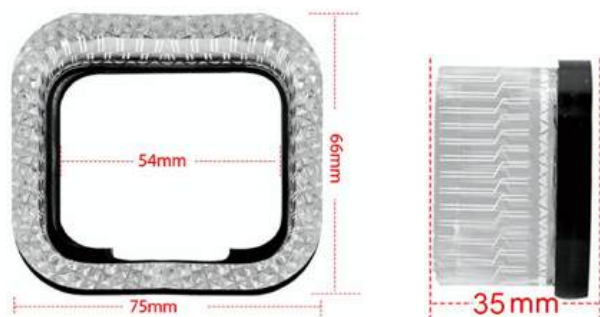

5D ACRYLIC CAR SHROUD

Shroud 5D berbahan acrylic yang berfungsi mempercantik tampilan headlamp. Memberikan efek visual lebih modern dan membuat lampu terlihat lebih rapi serta premium. Tersedia dalam ukuran 2'5 Inch dan 3'0 Inch

15-0-30-WRGB APP

18-V-25-WRGB APP

18-V-30-WRGB APP

17-0-30-WRGB APP

17-U-30-WRGB APP

19-0-25-WRGB APP

5D ACRYLIC CAR SHROUD

Shroud 5D berbahan acrylic yang berfungsi mempercantik tampilan headlamp. Memberikan efek visual lebih modern dan membuat lampu terlihat lebih rapi serta premium. Tersedia dalam ukuran 2'5 Inch dan 3'0 Inch

19-0-30-WRGB APP

19-U-30-WRGB APP

19-L-30-WRGB APP

1C-0-30-WRGB APP

15-70S-WRGB APP

5D ACRYLIC SHROUD

Shroud 5D berbahan acrylic yang berfungsi mempercantik tampilan headlamp. Memberikan efek visual lebih modern dan membuat lampu terlihat lebih rapi serta premium. Tersedia dalam ukuran 2'5 Inch dan 3'0 Inch