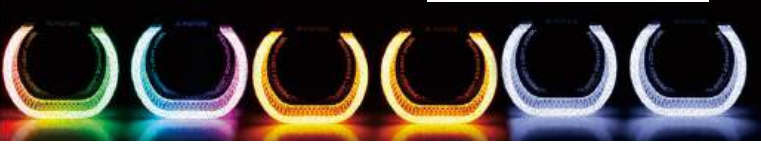

5D ACRYLIC CAR SHROUD

Shroud 5D berbahan acrylic yang berfungsi mempercantik tampilan headlamp. Memberikan efek visual lebih modern dan membuat lampu terlihat lebih rapi serta premium. Tersedia dalam ukuran 2'5 Inch dan 3'0 Inch

15-0-30-WRGB APP

18-V-25-WRGB APP

18-V-30-WRGB APP

17-0-30-WRGB APP

17-U-30-WRGB APP

19-0-25-WRGB APP

5D ACRYLIC CAR SHROUD

Shroud 5D berbahan acrylic yang berfungsi mempercantik tampilan headlamp. Memberikan efek visual lebih modern dan membuat lampu terlihat lebih rapi serta premium. Tersedia dalam ukuran 2'5 Inch dan 3'0 Inch

19-0-30-WRGB APP

19-U-30-WRGB APP

19-L-30-WRGB APP

1C-0-30-WRGB APP

15-70S-WRGB APP

5D ACRYLIC SHROUD

Shroud 5D berbahan acrylic yang berfungsi mempercantik tampilan headlamp. Memberikan efek visual lebih modern dan membuat lampu terlihat lebih rapi serta premium. Tersedia dalam ukuran 2'5 Inch dan 3'0 Inch