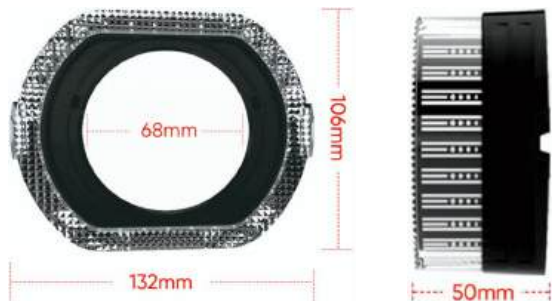

5D ACRYLIC CAR SHROUD

Shroud 5D berbahan acrylic yang berfungsi mempercantik tampilan headlamp. Memberikan efek visual lebih modern dan membuat lampu terlihat lebih rapi serta premium. Tersedia dalam ukuran 2'5 Inch dan 3'0 Inch

15-0-30-WRGB APP

18-V-25-WRGB APP

18-V-30-WRGB APP

17-0-30-WRGB APP

17-U-30-WRGB APP

19-0-25-WRGB APP

5D ACRYLIC CAR SHROUD

Shroud 5D berbahan acrylic yang berfungsi mempercantik tampilan headlamp. Memberikan efek visual lebih modern dan membuat lampu terlihat lebih rapi serta premium. Tersedia dalam ukuran 2'5 Inch dan 3'0 Inch

19-0-30-WRGB APP

19-U-30-WRGB APP

19-L-30-WRGB APP

1C-0-30-WRGB APP

15-70S-WRGB APP

5D ACRYLIC SHROUD

Shroud 5D berbahan acrylic yang berfungsi mempercantik tampilan headlamp. Memberikan efek visual lebih modern dan membuat lampu terlihat lebih rapi serta premium. Tersedia dalam ukuran 2'5 Inch dan 3'0 Inch