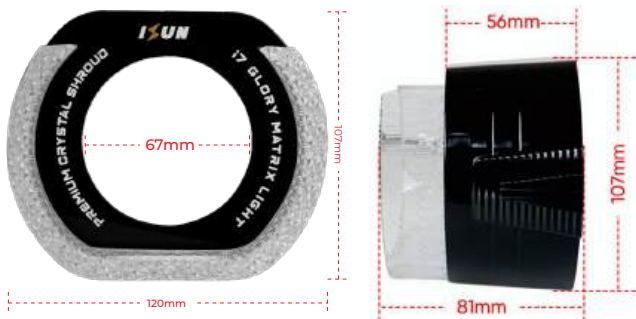

5D ACRYLIC CAR SHROUD

Shroud 5D berbahan acrylic yang berfungsi mempercantik tampilan headlamp. Memberikan efek visual lebih modern dan membuat lampu terlihat lebih rapi serta premium. Tersedia dalam ukuran 2'5 Inch dan 3'0 Inch

15-0-30-WRGB APP

18-V-25-WRGB APP

18-V-30-WRGB APP

17-0-30-WRGB APP

17-U-30-WRGB APP

19-0-25-WRGB APP

5D ACRYLIC CAR SHROUD

Shroud 5D berbahan acrylic yang berfungsi mempercantik tampilan headlamp. Memberikan efek visual lebih modern dan membuat lampu terlihat lebih rapi serta premium. Tersedia dalam ukuran 2'5 Inch dan 3'0 Inch

19-0-30-WRGB APP

19-U-30-WRGB APP

19-L-30-WRGB APP

1C-0-30-WRGB APP

15-70S-WRGB APP

5D ACRYLIC SHROUD

Shroud 5D berbahan acrylic yang berfungsi mempercantik tampilan headlamp. Memberikan efek visual lebih modern dan membuat lampu terlihat lebih rapi serta premium. Tersedia dalam ukuran 2'5 Inch dan 3'0 Inch