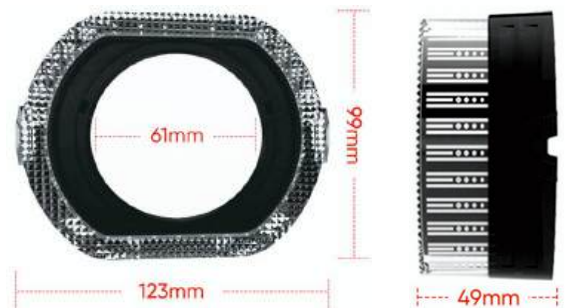

5D ACRYLIC CAR SHROUD

Shroud 5D berbahan acrylic yang berfungsi mempercantik tampilan headlamp. Memberikan efek visual lebih modern dan membuat lampu terlihat lebih rapi serta premium. Tersedia dalam ukuran 2'5 Inch dan 3'0 Inch

15-0-30-WRGB APP

18-V-25-WRGB APP

18-V-30-WRGB APP

17-0-30-WRGB APP

17-U-30-WRGB APP

19-0-25-WRGB APP

5D ACRYLIC CAR SHROUD

Shroud 5D berbahan acrylic yang berfungsi mempercantik tampilan headlamp. Memberikan efek visual lebih modern dan membuat lampu terlihat lebih rapi serta premium. Tersedia dalam ukuran 2'5 Inch dan 3'0 Inch

19-0-30-WRGB APP

19-U-30-WRGB APP

19-L-30-WRGB APP

1C-0-30-WRGB APP

15-70S-WRGB APP

5D ACRYLIC SHROUD

Shroud 5D berbahan acrylic yang berfungsi mempercantik tampilan headlamp. Memberikan efek visual lebih modern dan membuat lampu terlihat lebih rapi serta premium. Tersedia dalam ukuran 2'5 Inch dan 3'0 Inch