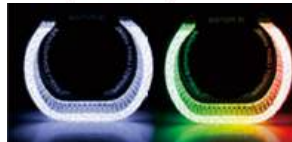

MTC-18-U-30-WRGB APP