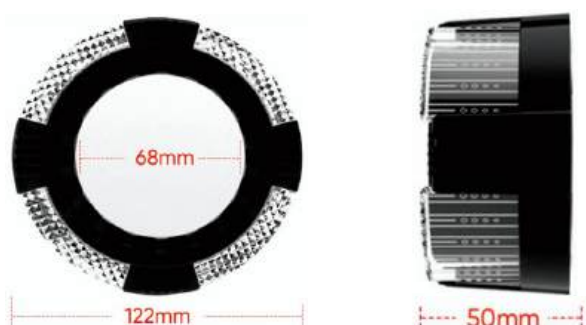

5D ACRYLIC CAR SHROUD

Shroud 5D berbahan acrylic yang berfungsi mempercantik tampilan headlamp. Memberikan efek visual lebih modern dan membuat lampu terlihat lebih rapi serta premium. Tersedia dalam ukuran 2'5 Inch dan 3'0 Inch

15-0-30-WRGB APP

18-V-25-WRGB APP

18-V-30-WRGB APP

17-0-30-WRGB APP

17-U-30-WRGB APP

19-0-25-WRGB APP

5D ACRYLIC CAR SHROUD

Shroud 5D berbahan acrylic yang berfungsi mempercantik tampilan headlamp. Memberikan efek visual lebih modern dan membuat lampu terlihat lebih rapi serta premium. Tersedia dalam ukuran 2'5 Inch dan 3'0 Inch

19-0-30-WRGB APP

19-U-30-WRGB APP

19-L-30-WRGB APP

1C-0-30-WRGB APP

15-70S-WRGB APP

5D ACRYLIC SHROUD

Shroud 5D berbahan acrylic yang berfungsi mempercantik tampilan headlamp. Memberikan efek visual lebih modern dan membuat lampu terlihat lebih rapi serta premium. Tersedia dalam ukuran 2'5 Inch dan 3'0 Inch