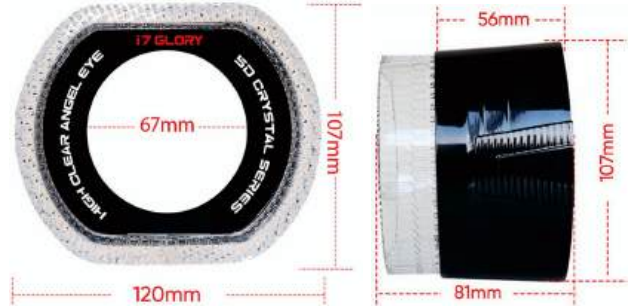

5D ACRYLIC CAR SHROUD

Shroud 5D berbahan acrylic yang berfungsi mempercantik tampilan headlamp. Memberikan efek visual lebih modern dan membuat lampu terlihat lebih rapi serta premium. Tersedia dalam ukuran 2'5 Inch dan 3'0 Inch

15-0-30-WRGB APP

18-V-25-WRGB APP

18-V-30-WRGB APP

17-0-30-WRGB APP

17-U-30-WRGB APP

19-0-25-WRGB APP

5D ACRYLIC CAR SHROUD

Shroud 5D berbahan acrylic yang berfungsi mempercantik tampilan headlamp. Memberikan efek visual lebih modern dan membuat lampu terlihat lebih rapi serta premium. Tersedia dalam ukuran 2'5 Inch dan 3'0 Inch

19-0-30-WRGB APP

19-U-30-WRGB APP

19-L-30-WRGB APP

1C-0-30-WRGB APP

15-70S-WRGB APP

5D ACRYLIC SHROUD

Shroud 5D berbahan acrylic yang berfungsi mempercantik tampilan headlamp. Memberikan efek visual lebih modern dan membuat lampu terlihat lebih rapi serta premium. Tersedia dalam ukuran 2'5 Inch dan 3'0 Inch