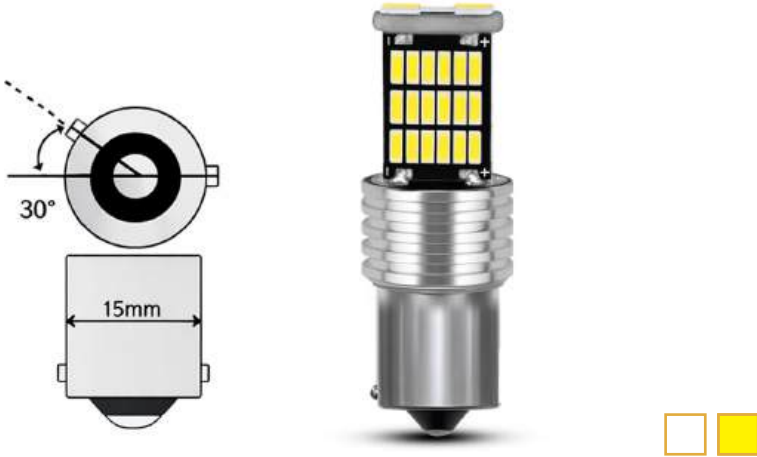

LED SIGNAL LAMP

Lampu LED Signal Lamp tersedia dalam varian BA15S, BAU15S, 7440, 7443, 1157 yang digunakan untuk lampu mundur, sein, dan rem

1156 BAU15S 45-SMD 4014

Volt	DC 12-24V	Function	Signal Lamp, Reverse Lamp
Power	5W	Size	∅ 18 mm x 52 mm
Ampere	0.42A	Body	Alluminium
Chip	SMD-4014	CANbus	No