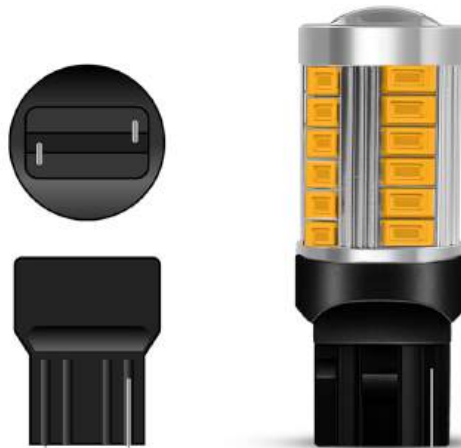

T20 7440 33-SMD 5630

Volt	DC 12V	Function	Signal Lamp, Reverse Lamp
Power	3W	Size	∅ 18 mm x 60 mm
Ampere	0.25A	Body	Alluminium
Chip	SMD-5630	CANbus	No