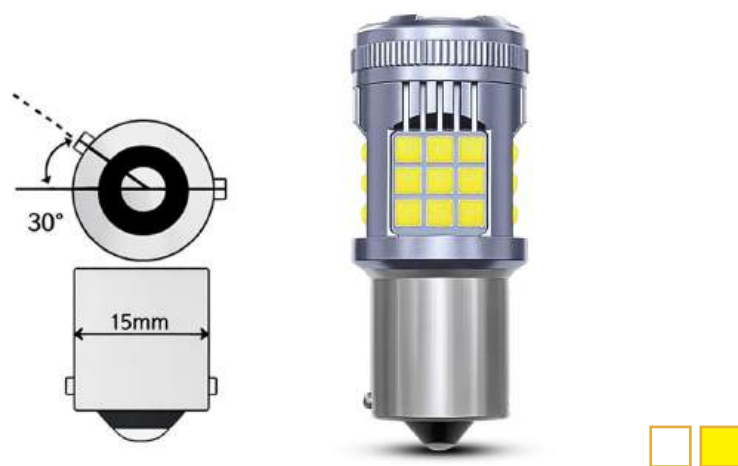

1156 BAU15S 36-SMD 3030G FAN

Volt	DC 12-30V	Function	Signal Lamp, Reverse Lamp
Power	32W	Size	∅ 20 mm x 51 mm
Ampere	2.67A	Body	Alluminium ; Fan
Chip	SMD-3030G	CANbus	Yes