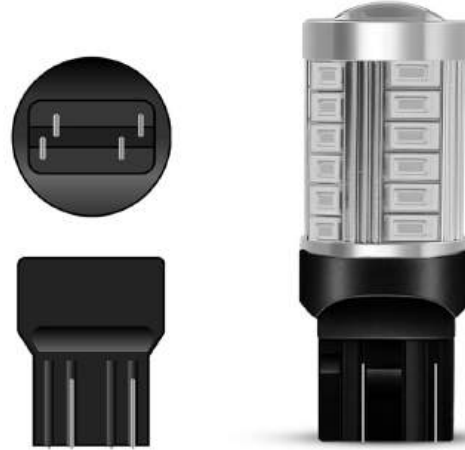

T20 7443 33-SMD 5630

Volt	DC 12V	Function	Brake Lamp
Power	1W/3W	Size	∅ 18 mm x 60 mm
Ampere	0.25A	Body	Alluminium
Chip	SMD-5630	CANbus	No