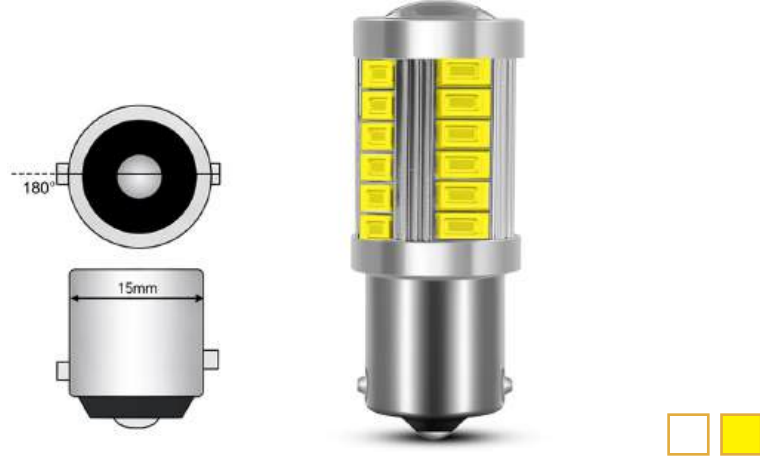

1156 BA15S 33-SMD 5630

Volt	DC 12V	Function	Signal Lamp, Reverse Lamp
Power	3W	Size	∅ 18 mm x 52 mm
Ampere	0.25A	Body	Alluminium
Chip	SMD-5630	CANbus	No