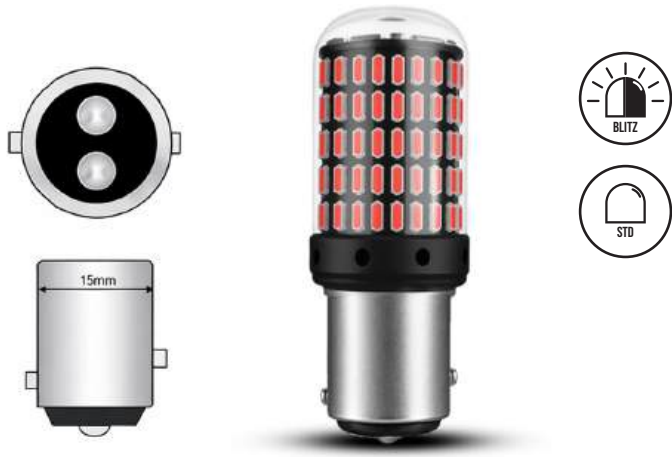

LED SIGNAL LAMP

Lampu LED Signal Lamp tersedia dalam varian BA15S, BAU15S, 7440, 7443, 1157 yang digunakan untuk lampu mundur, sein, dan rem

1157 BAY15D 144-SMD 3014

Volt	DC 12-24V	Function	Brake Lamp
Power	3W/11W	Size	∅ 20 mm x 57 mm
Ampere	1A	Body	Alluminium ; Glass
Chip	SMD-3014	CANbus	YES