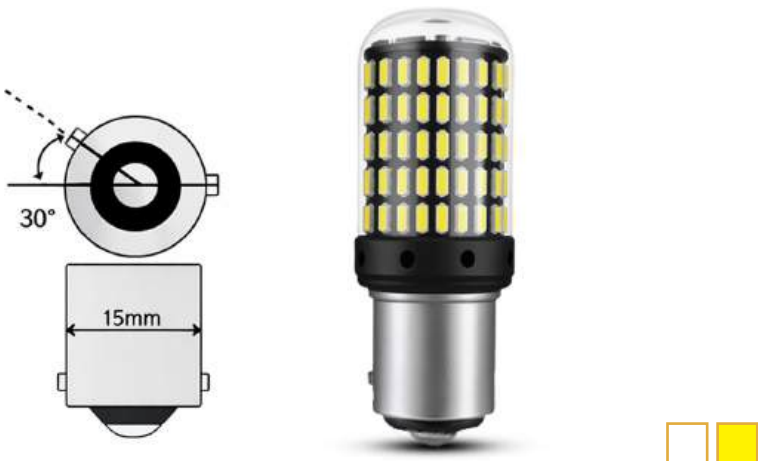

LED SIGNAL LAMP

Lampu LED Signal Lamp tersedia dalam varian BA15S, BAU15S, 7440, 7443, 1157 yang digunakan untuk lampu mundur, sein, dan rem

1156 BAU15S 144-SMD 3014

Volt	DC 12-24V	Function	Signal Lamp, Reverse Lamp
Power	21W	Size	∅ 20 mm x 57 mm
Ampere	1.75A	Body	Alluminium ; Glass
Chip	SMD-3014	CANbus	YES