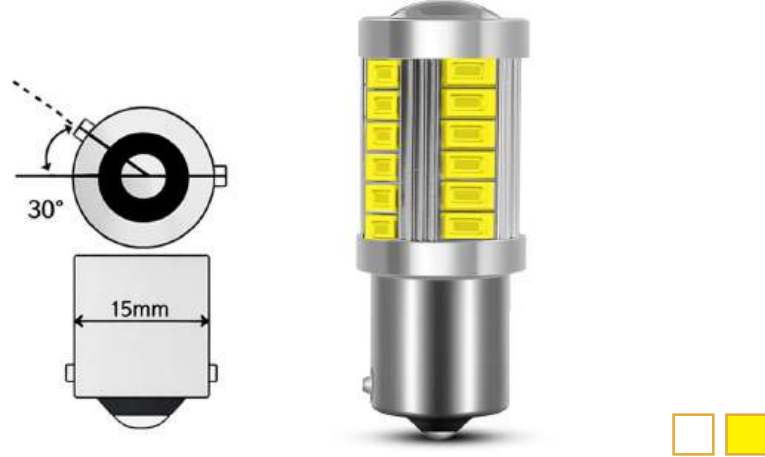

1156 BAU15S 33-SMD 5630

Volt	DC 12V	Function	Signal Lamp, Reverse Lamp
Power	3W	Size	∅ 18 mm x 52 mm
Ampere	0.25A	Body	Alluminium
Chip	SMD-5630	CANbus	No