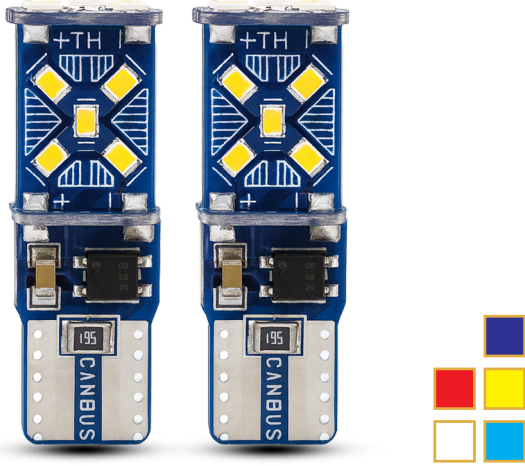

LED T10 > 30 MM

Lampu T10 yang panjangnya melebihi 30mm sehingga hanya bisa digunakan untuk lampu senja

T10 10 SMD-3020 HV

Volt	DC 12-60V	Lumen	4200Lm
Power	2 x 3W	Size	10 mm x 36 mm
Ampere	0.5A	Body	Alluminium
Chip	SMD-3020 EMC	CANbus	Yes

T10 2 CSP-3570 HV

Volt	DC 12-60V	Lumen	4700 Lm
Power	2 x 3W	Size	10 mm x 32 mm
Ampere	0.5A	Body	Alluminium
Chip	CSP-3570	CANbus	Yes

T10 57 SMD-3014

Volt	DC 12V	Lumen	1400Lm
Power	2 x 2.5W	Size	10 mm x 34 mm
Ampere	0.4A	Body	Alluminium
Chip	SMD-3014	CANbus	Yes

T10 5 SMD-3030 GLS

Volt	DC 12V	Lumen	1000Lm
Power	2 x 1W	Size	10 mm x 36 mm
Ampere	0.17A	Body	Glass
Chip	SMD-3030	CANbus	No

LED T10 > 30 MM

Lampu T10 yang panjangnya melebihi 30mm sehingga hanya bisa digunakan untuk lampu senja

T10 15 SMD-2016

Volt	DC 12-24V	Lumen	3000Lm
Power	2 x 2.5W	Size	10 mm x 34 mm
Ampere	0.4A	Body	Alluminium
Chip	SMD-2016	CANbus	Yes