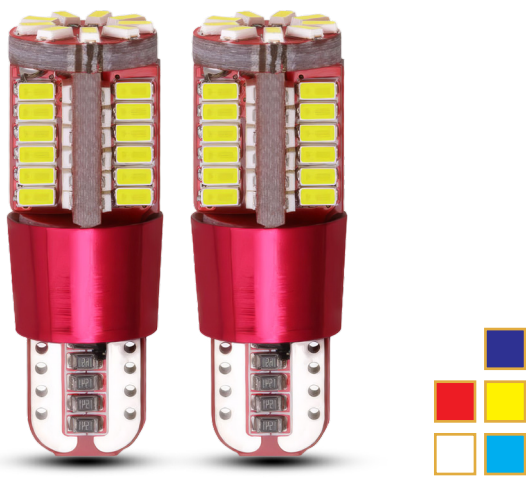

LED T10 > 30 MM

Lampu T10 yang panjangnya melebihi 30mm sehingga hanya bisa digunakan untuk lampu senja

T10 10 SMD-3020 HV

Volt	DC 12-60V	Lumen	4200Lm
Power	2 x 3W	Size	10 mm x 36 mm
Ampere	0.5A	Body	Alluminium
Chip	SMD-3020 EMC	CANbus	Yes

T10 2 CSP-3570 HV

Volt	DC 12-60V	Lumen	4700 Lm
Power	2 x 3W	Size	10 mm x 32 mm
Ampere	0.5A	Body	Alluminium
Chip	CSP-3570	CANbus	Yes

T10 57 SMD-3014

Volt	DC 12V	Lumen	1400Lm
Power	2 x 2.5W	Size	10 mm x 34 mm
Ampere	0.4A	Body	Alluminium
Chip	SMD-3014	CANbus	Yes

T10 5 SMD-3030 GLS

Volt	DC 12V	Lumen	1000Lm
Power	2 x 1W	Size	10 mm x 36 mm
Ampere	0.17A	Body	Glass
Chip	SMD-3030	CANbus	No

LED T10 > 30 MM

Lampu T10 yang panjangnya melebihi 30mm sehingga hanya bisa digunakan untuk lampu senja

T10 15 SMD-2016

Volt	DC 12-24V	Lumen	3000Lm
Power	2 x 2.5W	Size	10 mm x 34 mm
Ampere	0.4A	Body	Alluminium
Chip	SMD-2016	CANbus	Yes