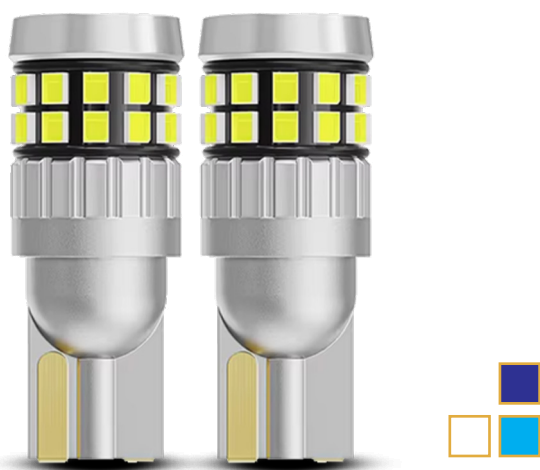

LED T10 ≤ 30 MM

T10 yang panjangnya kurang dari atau sama dengan 30mm sehingga bisa digunakan untuk di banyak tempat seperti plafon, lampu kota, lampu bagasi, dsb

T10 MAX 15 SMD-3030

Volt	DC 12-24V	Lumen	3200Lm
Power	2 x 1.5W	Size	10 mm x 30 mm
Ampere	0.25A	Body	Alluminium
Chip	SMD-3030	CANbus	Yes

T10 ZENITH 15 SMD-2016

Volt	DC 12-60V	Lumen	3000 Lm
Power	2 x 1.5W	Size	10 mm x 30 mm
Ampere	0.25A	Body	Alluminium
Chip	SMD-2016	CANbus	Yes

T10 30 SMD-2016 HV

Volt	DC 12-60V	Lumen	2500Lm
Power	2 x 3W	Size	10 mm x 30 mm
Ampere	0.5A	Body	Alluminium
Chip	SMD-2016	CANbus	Yes

T10 24 SMD-4014

Volt	DC 12-24V	Lumen	2000Lm
Power	2 x 3W	Size	10 mm x 29 mm
Ampere	0.5A	Body	Alluminium
Chip	SMD-4014	CANbus	Yes

LED T10 \leq 30 MM

T10 yang panjangnya kurang dari atau sama dengan 30mm sehingga bisa digunakan untuk di banyak tempat seperti plafon, lampu kota, lampu bagasi, dsb

T10 4 SMD-3030G

Volt	DC 12V	Lumen	1200Lm
Power	2 x 2W	Size	10 mm x 26 mm
Ampere	0.3A	Body	Alluminium
Chip	SMD-3030G	CANbus	Yes

T10 ROCKET 2 SMD-3030

Volt	DC 12V	Lumen	600Lm
Power	2 x 0.5W	Size	10 mm x 36 mm
Ampere	0.1A	Body	ABS-Plastic
Chip	SMD-3030	CANbus	No