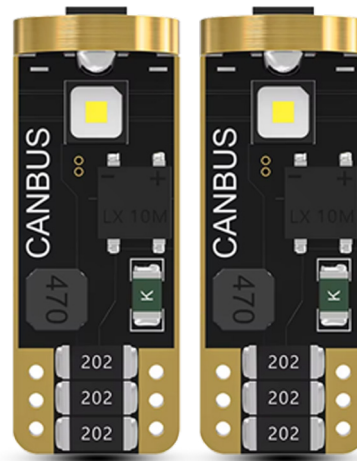

LED T10 ≤ 30 MM

T10 yang panjangnya kurang dari atau sama dengan 30mm sehingga bisa digunakan untuk di banyak tempat seperti plafon, lampu kota, lampu bagasi, dsb

T10 MAX 15 SMD-3030

Volt	DC 12-24V	Lumen	3200Lm
Power	2 x 1.5W	Size	10 mm x 30 mm
Ampere	0.25A	Body	Alluminium
Chip	SMD-3030	CANbus	Yes

T10 24 SMD-4014

Volt	DC 12-24V	Lumen	2000Lm
Power	2 x 3W	Size	10 mm x 29 mm
Ampere	0.5A	Body	Alluminium
Chip	SMD-4014	CANbus	Yes

LED T10 \leq 30 MM

T10 yang panjangnya kurang dari atau sama dengan 30mm sehingga bisa digunakan untuk di banyak tempat seperti plafon, lampu kota, lampu bagasi, dsb

T10 3 CSP-2055

Volt	DC 12-24V	Lumen	2700Lm
Power	2 x 2W	Size	10 mm x 25 mm
Ampere	0.3A	Body	Alluminium
Chip	CSP-2055	CANbus	Yes

T10 3 SMD-3838

Volt	DC 12-24V	Lumen	3200 Lm
Power	2 x 3W	Size	10 mm x 25 mm
Ampere	0.5A	Body	Alluminium
Chip	SMD-3838	CANbus	Yes

T10 4 SMD-3030G

Volt	DC 12V	Lumen	1200Lm
Power	2 x 2W	Size	10 mm x 26 mm
Ampere	0.3A	Body	Alluminium
Chip	SMD-3030G	CANbus	Yes

T10 ROCKET 2 SMD-3030

Volt	DC 12V	Lumen	600Lm
Power	2 x 0.5W	Size	10 mm x 36 mm
Ampere	0.1A	Body	ABS-Plastic
Chip	SMD-3030	CANbus	No