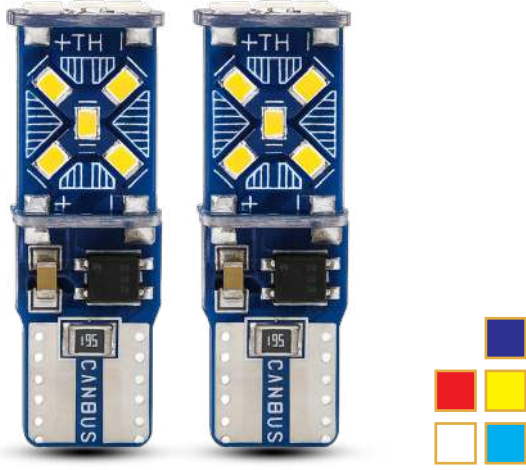

T10 15 SMD-2016