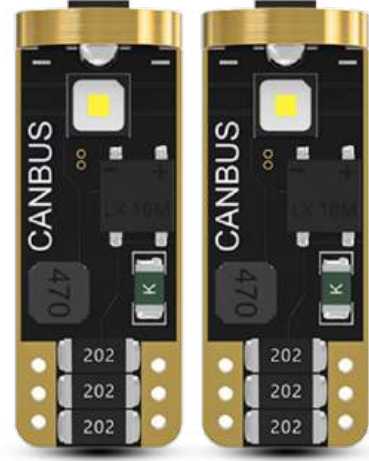

LED T10 \leq 30 MM

T10 yang panjangnya kurang dari atau sama dengan 30mm sehingga bisa digunakan untuk di banyak tempat seperti plafon, lampu kota, lampu bagasi, dsb

T10 MAX 15 SMD-3030

Volt	DC 12-24V	Lumen	3200Lm
Power	2 x 1.5W	Size	10 mm x 30 mm
Ampere	0.25A	Body	Alluminium
Chip	SMD-3030	CANbus	Yes

T10 24 SMD-4014

Volt	DC 12-24V	Lumen	2000Lm
Power	2 x 3W	Size	10 mm x 29 mm
Ampere	0.5A	Body	Alluminium
Chip	SMD-4014	CANbus	Yes

LED T10 \leq 30 MM

T10 yang panjangnya kurang dari atau sama dengan 30mm sehingga bisa digunakan untuk di banyak tempat seperti plafon, lampu kota, lampu bagasi, dsb

T10 3 CSP-2055

Volt	DC 12-24V	Lumen	2700Lm
Power	2 x 2W	Size	10 mm x 25 mm
Ampere	0.3A	Body	Alluminium
Chip	CSP-2055	CANbus	Yes

T10 3 SMD-3838

Volt	DC 12-24V	Lumen	3200 Lm
Power	2 x 3W	Size	10 mm x 25 mm
Ampere	0.5A	Body	Alluminium
Chip	SMD-3838	CANbus	Yes

T10 4 SMD-3030G

Volt	DC 12V	Lumen	1200Lm
Power	2 x 2W	Size	10 mm x 26 mm
Ampere	0.3A	Body	Alluminium
Chip	SMD-3030G	CANbus	Yes

T10 ROCKET 2 SMD-3030

Volt	DC 12V	Lumen	600Lm
Power	2 x 0.5W	Size	10 mm x 36 mm
Ampere	0.1A	Body	ABS-Plastic
Chip	SMD-3030	CANbus	No