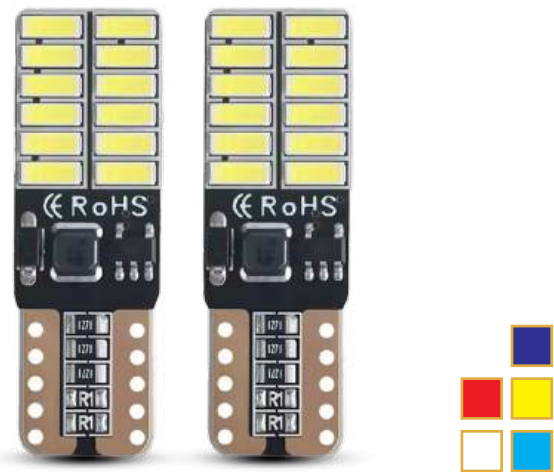

LED T10 \leq 30 MM

T10 yang panjangnya kurang dari atau sama dengan 30mm sehingga bisa digunakan untuk di banyak tempat seperti plafon, lampu kota, lampu bagasi, dsb

T10 MAX 15 SMD-3030

Volt	DC 12-24V	Lumen	3200Lm
Power	2 x 1.5W	Size	10 mm x 30 mm
Ampere	0.25A	Body	Alluminium
Chip	SMD-3030	CANbus	Yes

T10 ZENITH 15 SMD-2016

Volt	DC 12-60V	Lumen	3000 Lm
Power	2 x 1.5W	Size	10 mm x 30 mm
Ampere	0.25A	Body	Alluminium
Chip	SMD-2016	CANbus	Yes

T10 30 SMD-2016 HV

Volt	DC 12-60V	Lumen	2500Lm
Power	2 x 3W	Size	10 mm x 30 mm
Ampere	0.5A	Body	Alluminium
Chip	SMD-2016	CANbus	Yes

T10 24 SMD-4014

Volt	DC 12-24V	Lumen	2000Lm
Power	2 x 3W	Size	10 mm x 29 mm
Ampere	0.5A	Body	Alluminium
Chip	SMD-4014	CANbus	Yes

LED T10 \leq 30 MM

T10 yang panjangnya kurang dari atau sama dengan 30mm sehingga bisa digunakan untuk di banyak tempat seperti plafon, lampu kota, lampu bagasi, dsb

T10 3 CSP-2055

Volt	DC 12-24V	Lumen	2700Lm
Power	2 x 2W	Size	10 mm x 25 mm
Ampere	0.3A	Body	Alluminium
Chip	CSP-2055	CANbus	Yes

T10 3 SMD-3838

Volt	DC 12-24V	Lumen	3200 Lm
Power	2 x 3W	Size	10 mm x 25 mm
Ampere	0.5A	Body	Alluminium
Chip	SMD-3838	CANbus	Yes