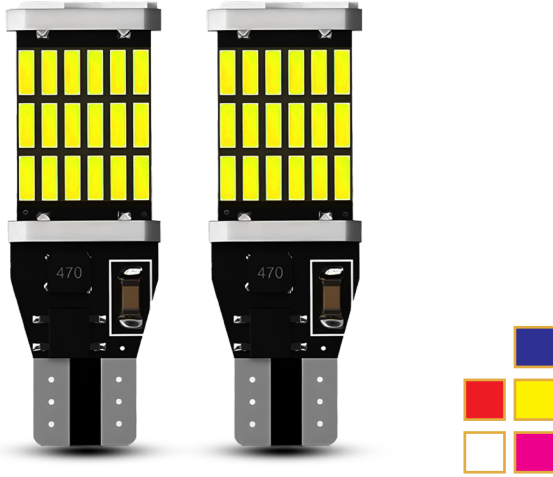

# LED T15 W16W

Lampu LED dengan socket T15 yang memiliki konsumsi daya rendah dan hasil cahaya maximal. Cocok digunakan untuk lampu mundur dan lampu senja / kota pada kendaraan.

## T15 45 SMD-4014

<b>Volt</b>	DC 12-24V	<b>Lumen</b>	5000Lm
<b>Power</b>	2 x 5W	<b>Size</b>	10 mm x 15mm x 40 mm
<b>Ampere</b>	0.85A	<b>Body</b>	Alluminium
<b>Chip</b>	SMD-4014	<b>CANbus</b>	Yes

## T15 48 SMD-2016

<b>Volt</b>	DC 12-24V	<b>Lumen</b>	5500 Lm
<b>Power</b>	2 x 5W	<b>Size</b>	10 mm x 15mm x 40 mm
<b>Ampere</b>	0.85A	<b>Body</b>	Alluminium
<b>Chip</b>	SMD-2016	<b>CANbus</b>	Yes

## T15 15 SMD-3020 EMC HV

<b>Volt</b>	DC 12V	<b>Lumen</b>	10.000Lm
<b>Power</b>	2 x 7W	<b>Size</b>	10 mm x 15mm x 35 mm
<b>Ampere</b>	1.2A	<b>Body</b>	Alluminium
<b>Chip</b>	SMD-3020 EMC	<b>CANbus</b>	Yes