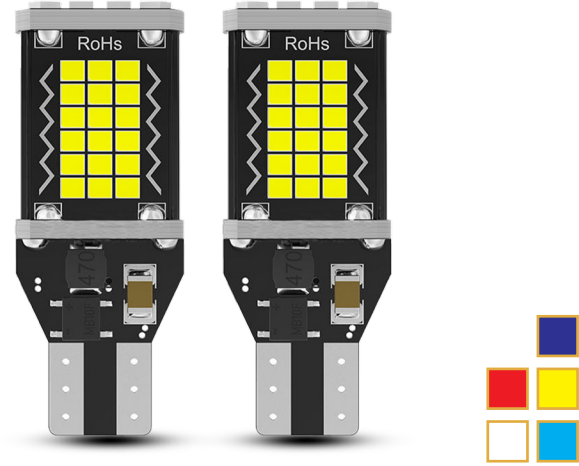

# LED T15 W16W

Lampu LED dengan socket T15 yang memiliki konsumsi daya rendah dan hasil cahaya maximal. Cocok digunakan untuk lampu mundur dan lampu senja / kota pada kendaraan.

## T15 45 SMD-4014

<b>Volt</b>	DC 12-24V	<b>Lumen</b>	5000Lm
<b>Power</b>	2 x 5W	<b>Size</b>	10 mm x 15mm x 40 mm
<b>Ampere</b>	0.85A	<b>Body</b>	Alluminium
<b>Chip</b>	SMD-4014	<b>CANbus</b>	Yes

## T15 48 SMD-2016

<b>Volt</b>	DC 12-24V	<b>Lumen</b>	5500 Lm
<b>Power</b>	2 x 5W	<b>Size</b>	10 mm x 15mm x 40 mm
<b>Ampere</b>	0.85A	<b>Body</b>	Alluminium
<b>Chip</b>	SMD-2016	<b>CANbus</b>	Yes

## T15 15 SMD-3020 EMC HV

<b>Volt</b>	DC 12V	<b>Lumen</b>	10.000Lm
<b>Power</b>	2 x 7W	<b>Size</b>	10 mm x 15mm x 35 mm
<b>Ampere</b>	1.2A	<b>Body</b>	Alluminium
<b>Chip</b>	SMD-3020 EMC	<b>CANbus</b>	Yes