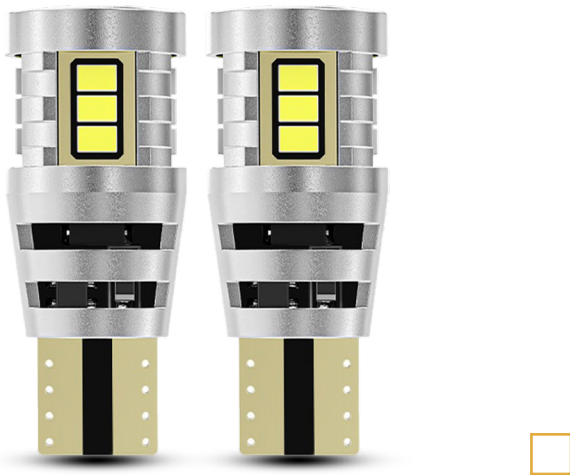

# LED T15 W16W

Lampu LED dengan socket T15 yang memiliki konsumsi daya rendah dan hasil cahaya maximal. Cocok digunakan untuk lampu mundur dan lampu senja / kota pada kendaraan.

## T15 45 SMD-4014

<b>Volt</b>	DC 12-24V	<b>Lumen</b>	5000Lm
<b>Power</b>	2 x 5W	<b>Size</b>	10 mm x 15mm x 40 mm
<b>Ampere</b>	0.85A	<b>Body</b>	Alluminium
<b>Chip</b>	SMD-4014	<b>CANbus</b>	Yes

## T15 48 SMD-2016

<b>Volt</b>	DC 12-24V	<b>Lumen</b>	5500 Lm
<b>Power</b>	2 x 5W	<b>Size</b>	10 mm x 15mm x 40 mm
<b>Ampere</b>	0.85A	<b>Body</b>	Alluminium
<b>Chip</b>	SMD-2016	<b>CANbus</b>	Yes

## T15 15 SMD-3020 EMC HV

<b>Volt</b>	DC 12V	<b>Lumen</b>	10.000Lm
<b>Power</b>	2 x 7W	<b>Size</b>	10 mm x 15mm x 35 mm
<b>Ampere</b>	1.2A	<b>Body</b>	Alluminium
<b>Chip</b>	SMD-3020 EMC	<b>CANbus</b>	Yes