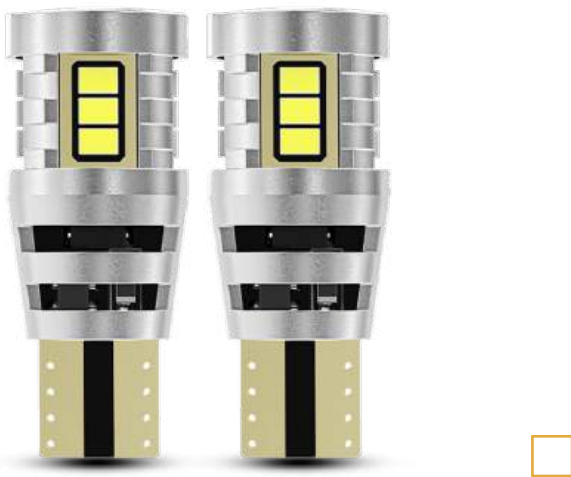

LED T15 W16W

Lampu LED dengan socket T15 yang memiliki konsumsi daya rendah dan hasil cahaya maximal. Cocok digunakan untuk lampu mundur dan lampu senja / kota pada kendaraan.

T15 45 SMD-4014

Volt	DC 12-24V	Lumen	5000Lm
Power	2 x 5W	Size	10 mm x 15mm x 40 mm
Ampere	0.85A	Body	Alluminium
Chip	SMD-4014	CANbus	Yes

T15 48 SMD-2016

Volt	DC 12-24V	Lumen	5500 Lm
Power	2 x 5W	Size	10 mm x 15mm x 40 mm
Ampere	0.85A	Body	Alluminium
Chip	SMD-2016	CANbus	Yes

T15 15 SMD-3020 EMC HV

Volt	DC 12V	Lumen	10.000Lm
Power	2 x 7W	Size	10 mm x 15mm x 35 mm
Ampere	1.2A	Body	Alluminium
Chip	SMD-3020 EMC	CANbus	Yes

T15 3 CSP-3570 HV

Volt	DC 12V	Lumen	5100Lm
Power	2 x 5W	Size	10 mm x 15mm x 35 mm
Ampere	0.85A	Body	Alluminium
Chip	CSP-3570	CANbus	Yes