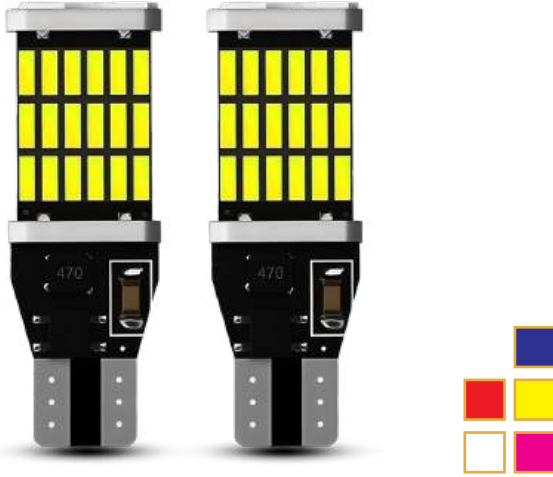

LED T15 W16W

Lampu LED dengan socket T15 yang memiliki konsumsi daya rendah dan hasil cahaya maximal. Cocok digunakan untuk lampu mundur dan lampu senja / kota pada kendaraan.

T15 45 SMD-4014

Volt	DC 12-24V	Lumen	5000Lm
Power	2 x 5W	Size	10 mm x 15mm x 40 mm
Ampere	0.85A	Body	Alluminium
Chip	SMD-4014	CANbus	Yes

T15 48 SMD-2016

Volt	DC 12-24V	Lumen	5500 Lm
Power	2 x 5W	Size	10 mm x 15mm x 40 mm
Ampere	0.85A	Body	Alluminium
Chip	SMD-2016	CANbus	Yes

T15 15 SMD-3020 EMC HV

Volt	DC 12V	Lumen	10.000Lm
Power	2 x 7W	Size	10 mm x 15mm x 35 mm
Ampere	1.2A	Body	Alluminium
Chip	SMD-3020 EMC	CANbus	Yes

T15 3 CSP-3570 HV

Volt	DC 12V	Lumen	5100Lm
Power	2 x 5W	Size	10 mm x 15mm x 35 mm
Ampere	0.85A	Body	Alluminium
Chip	CSP-3570	CANbus	Yes