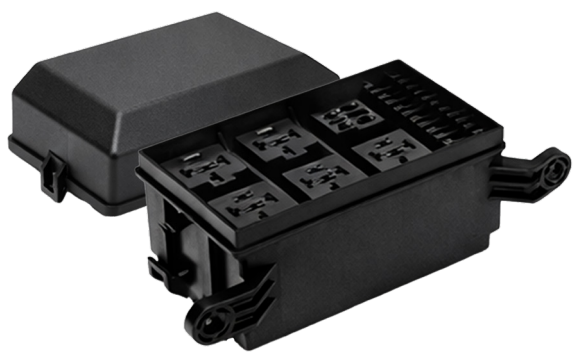

WIRING HARNESS KIT

Aksesori untuk instalasi lampu mobil agar pemasangan lebih rapi, aman, dan stabil tanpa mengganggu sistem kelistrikan kendaraan.

CABLE RELAY SINGLE

CABLE RELAY DOUBLE

CABLE RELAY SET 500W

CABLE RELAY FOGLAMP

RELAY 4 KAKI 12V/80A

BANGKU RELAY 4/5 KAKI

WIRING HARNESS KIT

Aksesori untuk instalasi lampu mobil agar pemasangan lebih rapi, aman, dan stabil tanpa mengganggu sistem kelistrikan kendaraan.

RELAY & FUSE BOX

SEKRING/FUSE DX (BIG)

- 10A
- 15A
- 20A
- 100 PCS

SEKRING/FUSE BX (OEM)

- 5A
- 7.5A
- 10A
- 15A
- 20A
- 25A
- 100 PCS

SOCKET FUSE DX HOLDER

SOCKET H4 MALE/FEMALE

FEMALE

MALE

SOCKET H11 MALE/FEMALE

FEMALE

MALE

WIRING HARNESS KIT

Aksesori untuk instalasi lampu mobil agar pemasangan lebih rapi, aman, dan stabil tanpa mengganggu sistem kelistrikan kendaraan.

SOCKET HB3/HB4 MALE/FEMALE