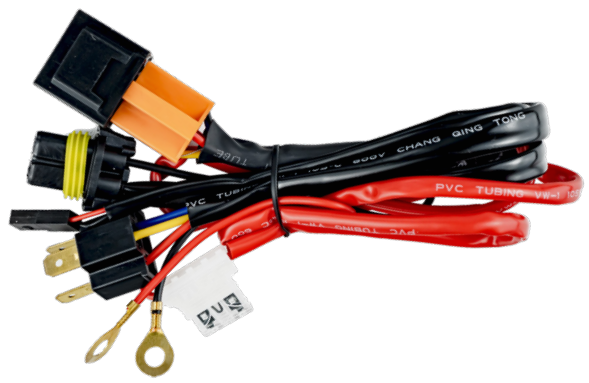

WIRING HARNESS KIT

Aksesori untuk instalasi lampu mobil agar pemasangan lebih rapi, aman, dan stabil tanpa mengganggu sistem kelistrikan kendaraan.

CABLE RELAY SINGLE

CABLE RELAY DOUBLE

CABLE RELAY SET 500W

CABLE RELAY FOGLAMP

RELAY 4 KAKI 12V/80A

BANGKU RELAY 4/5 KAKI

WIRING HARNESS KIT

Aksesori untuk instalasi lampu mobil agar pemasangan lebih rapi, aman, dan stabil tanpa mengganggu sistem kelistrikan kendaraan.

RELAY & FUSE BOX

SEKRING/FUSE DX (BIG)

- 10A
- 15A
- 20A
- 100 PCS

SEKRING/FUSE BX (OEM)

- 5A
- 7.5A
- 10A
- 15A
- 20A
- 25A
- 100 PCS

SOCKET FUSE DX HOLDER

SOCKET H4 MALE/FEMALE

FEMALE

MALE

SOCKET H11 MALE/FEMALE

FEMALE

MALE

WIRING HARNESS KIT

Aksesori untuk instalasi lampu mobil agar pemasangan lebih rapi, aman, dan stabil tanpa mengganggu sistem kelistrikan kendaraan.

SOCKET HB3/HB4 MALE/FEMALE