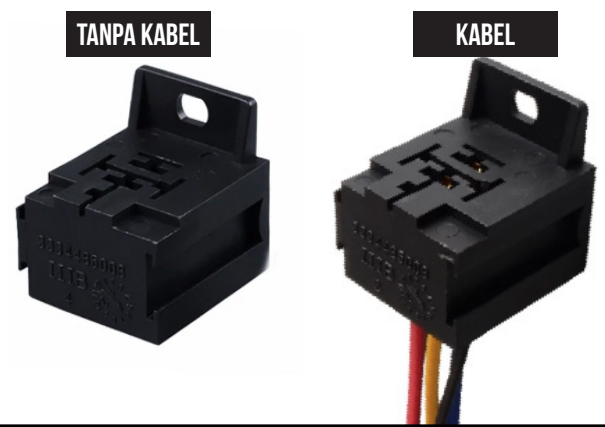

WIRING HARNESS KIT

Aksesori untuk instalasi lampu mobil agar pemasangan lebih rapi, aman, dan stabil tanpa mengganggu sistem kelistrikan kendaraan.

CABLE RELAY SINGLE

CABLE RELAY DOUBLE

CABLE RELAY SET 500W

CABLE RELAY FOGLAMP

RELAY 4 KAKI 12V/80A

BANGKU RELAY 4/5 KAKI

WIRING HARNESS KIT

Aksesori untuk instalasi lampu mobil agar pemasangan lebih rapi, aman, dan stabil tanpa mengganggu sistem kelistrikan kendaraan.

MALE

SOCKET H11 MALE/FEMALE

FEMALE

MALE

WIRING HARNESS KIT

Aksesori untuk instalasi lampu mobil agar pemasangan lebih rapi, aman, dan stabil tanpa mengganggu sistem kelistrikan kendaraan.

SOCKET HB3/HB4 MALE/FEMALE

FEMALE

MALE

SOCKET WATERPROOF

1 PIN

2 PIN

3 PIN

4 PIN

6 PIN