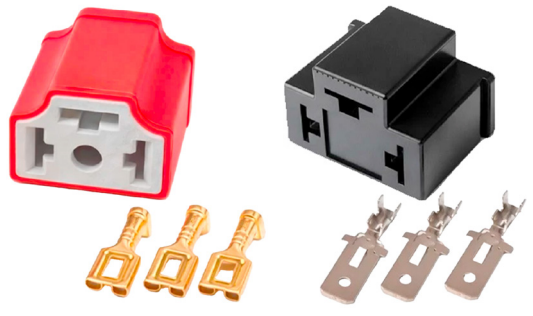

CABLE RELAY FOGLAMP

RELAY 4 KAKI 12V/80A

BANGKU RELAY 4/5 KAKI

WIRING HARNESS KIT

Aksesori untuk instalasi lampu mobil agar pemasangan lebih rapi, aman, dan stabil tanpa mengganggu sistem kelistrikan kendaraan.

RELAY & FUSE BOX

SEKRING/FUSE DX (BIG)

- 10A
- 15A
- 20A
- 100 PCS

SEKRING/FUSE BX (OEM)

- 5A
- 7.5A
- 10A
- 15A
- 20A
- 25A
- 100 PCS

SOCKET FUSE DX HOLDER

SOCKET H4 MALE/FEMALE

FEMALE

MALE

SOCKET H11 MALE/FEMALE

FEMALE

MALE

WIRING HARNESS KIT

Aksesori untuk instalasi lampu mobil agar pemasangan lebih rapi, aman, dan stabil tanpa mengganggu sistem kelistrikan kendaraan.

SOCKET HB3/HB4 MALE/FEMALE

FEMALE

MALE

SOCKET WATERPROOF

1 PIN

2 PIN

3 PIN

4 PIN

6 PIN