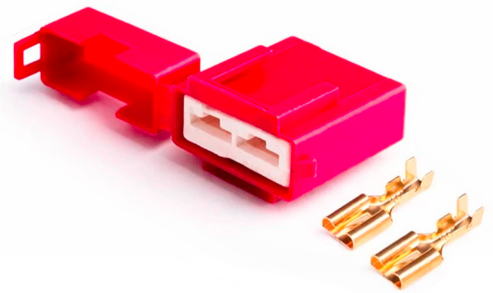

CABLE RELAY FOGLAMP

RELAY 4 KAKI 12V/80A

BANGKU RELAY 4/5 KAKI

WIRING HARNESS KIT

Aksesori untuk instalasi lampu mobil agar pemasangan lebih rapi, aman, dan stabil tanpa mengganggu sistem kelistrikan kendaraan.

RELAY & FUSE BOX

SEKRING/FUSE DX (BIG)

- 10A
- 15A
- 20A
- 100 PCS

SEKRING/FUSE BX (OEM)

- 5A
- 7.5A
- 10A
- 15A
- 20A
- 25A
- 100 PCS

SOCKET FUSE DX HOLDER

SOCKET H4 MALE/FEMALE

FEMALE

MALE

SOCKET H11 MALE/FEMALE

FEMALE

MALE

WIRING HARNESS KIT

Aksesori untuk instalasi lampu mobil agar pemasangan lebih rapi, aman, dan stabil tanpa mengganggu sistem kelistrikan kendaraan.

SOCKET HB3/HB4 MALE/FEMALE

FEMALE

MALE

SOCKET WATERPROOF

1 PIN

2 PIN

3 PIN

4 PIN

6 PIN