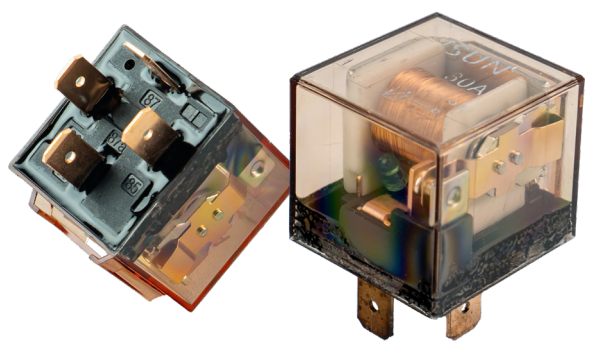

WIRING HARNESS KIT

Aksesori untuk instalasi lampu mobil agar pemasangan lebih rapi, aman, dan stabil tanpa mengganggu sistem kelistrikan kendaraan.

CABLE RELAY SINGLE

CABLE RELAY DOUBLE

CABLE RELAY SET 500W

CABLE RELAY FOGLAMP

RELAY 4 KAKI 12V/80A

BANGKU RELAY 4/5 KAKI

WIRING HARNESS KIT

Aksesori untuk instalasi lampu mobil agar pemasangan lebih rapi, aman, dan stabil tanpa mengganggu sistem kelistrikan kendaraan.