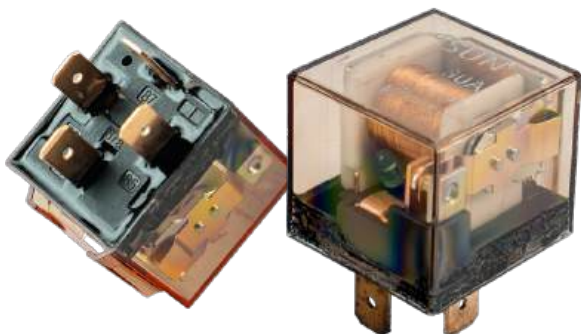

WIRING HARNESS KIT

Aksesori untuk instalasi lampu mobil agar pemasangan lebih rapi, aman, dan stabil tanpa mengganggu sistem kelistrikan kendaraan.

CABLE RELAY SINGLE

CABLE RELAY DOUBLE

CABLE RELAY SET 500W

CABLE RELAY FOGLAMP

RELAY 4 KAKI 12V/80A

BANGKU RELAY 4/5 KAKI

TANPA KABEL

KABEL

WIRING HARNESS KIT

Aksesoris untuk instalasi lampu mobil agar pemasangan lebih rapi, aman, dan stabil tanpa mengganggu sistem kelistrikan kendaraan.